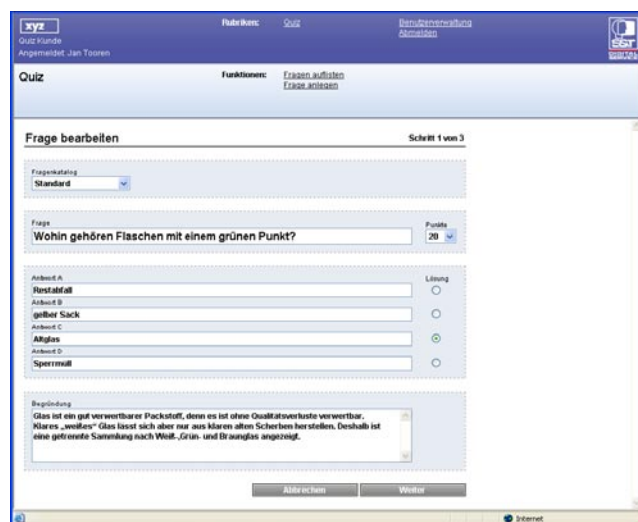

Ein Fragenkatalog mit 100 Fragen zum Sachgebiet wird mitgeliefert. Weitere Fragenkataloge stehen optional zur Verfügung.

Der Abfallspezi eignet sich auch für die Realisierung eines Online-Gewinnspiels.

Mit dem komfortablen Web-Interface können Sie Fragen verändern oder entfernen und natürlich auch neue, eigene Fragen einstellen. Werden Sie Quizmaster!

www.spiele.abfallberatung.de

Bestenliste

Platz	Name	Status	Punkte	Datum
1	oasch	Spezi	1170	01.11.2007
2	oasch	Experte	810	01.11.2007
3	Abfall-Heini	Amateur	570	30.10.2007
4	jan	Amateur	550	30.10.2007
5	oasch	Amateur	390	01.11.2007
6	jr	Amateur	380	01.11.2007
7	KamikazeCaro	Amateur	370	03.11.2007
8	oasch	Amateur	350	01.11.2007
9	oasch	Anfänger	300	01.11.2007
10	stefli	Anfänger	290	01.11.2007
11	Wolle	Anfänger	240	31.10.2007
12	oasch	Anfänger	240	01.11.2007
13	stefli	Anfänger	230	01.11.2007
14	KamikazeCaro	Anfänger	210	03.11.2007
15	Jan	Anfänger	200	16.10.2007
16	hallole	Anfänger	200	03.11.2007
17	oasch	Anfänger	180	01.11.2007
18	Maxe	Anfänger	180	04.11.2007
19	oasch	Anfänger	170	01.11.2007
20	oasch	Anfänger	170	01.11.2007

weiter

Abfall Spezi

Das online Quiz

Der Abfall-Spezi ist in vielen Farbvariationen verfügbar und kann optional auch an Ihre Internetseiten angepasst werden.

Für Ihr Logo ist an prominenter Stelle bereits Platz reserviert.